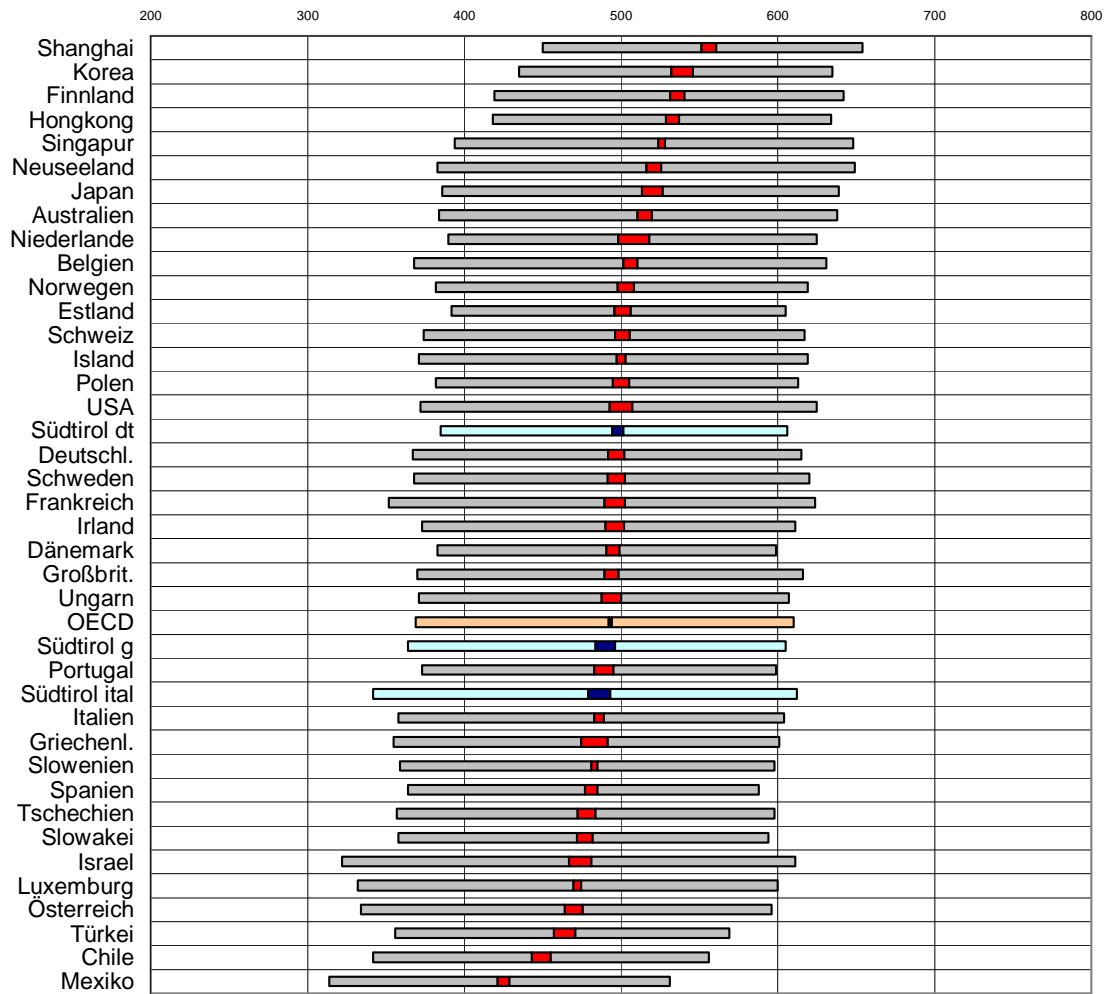

PISA 2009 Lesekompetenz

Datenquelle: OECD, INVALSI. Grafik: Rudolf Meraner